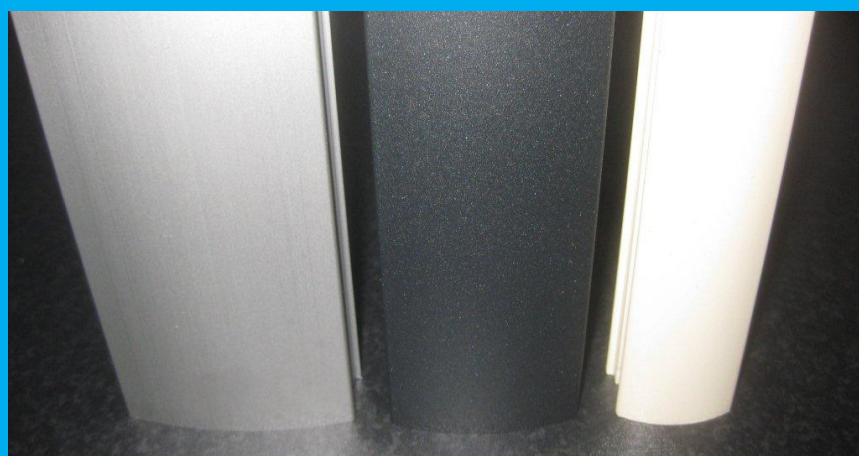

Natureloksert Glimmer Ral 9010