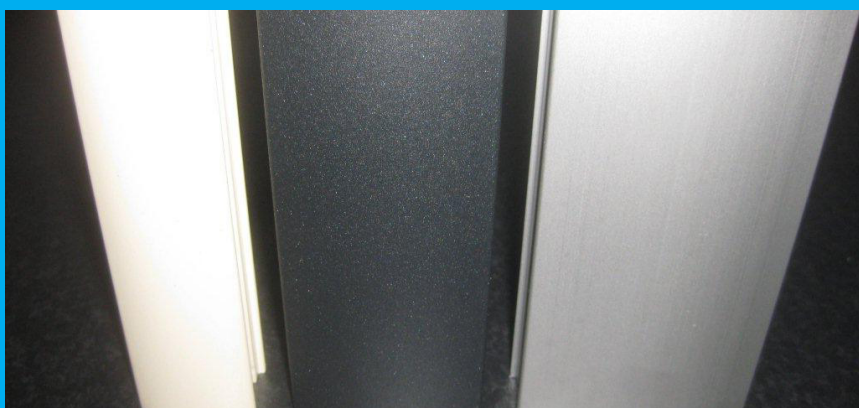

SG-Front 30 SG-Front 55 SG-Front 70

- SG-Sliding Doors er lagerført i 4 standard farger
- SG-Sliding Doors finnes i 3 ulike størrelser i frontprofiler
- SG-Sliding Doors har 2 og 3 spors skinner.

Fargene vi har på lager er:

- Ral 9010 Renhvit
- Ral 1015 Kaffe latte
- Ral Grå glimmer struktur
- Natureloksert

Glass og speil på lager:

- Lacobel Svart
- Lacobel Hvit
- Lacobel Rød
- Lacobel Blå

- Bronsefarget speil
- Sotet speil
- Klart speil

Med horisontale og vertikale sprosser kan døren bygges etter ønsket farsong med speil og farget glass.